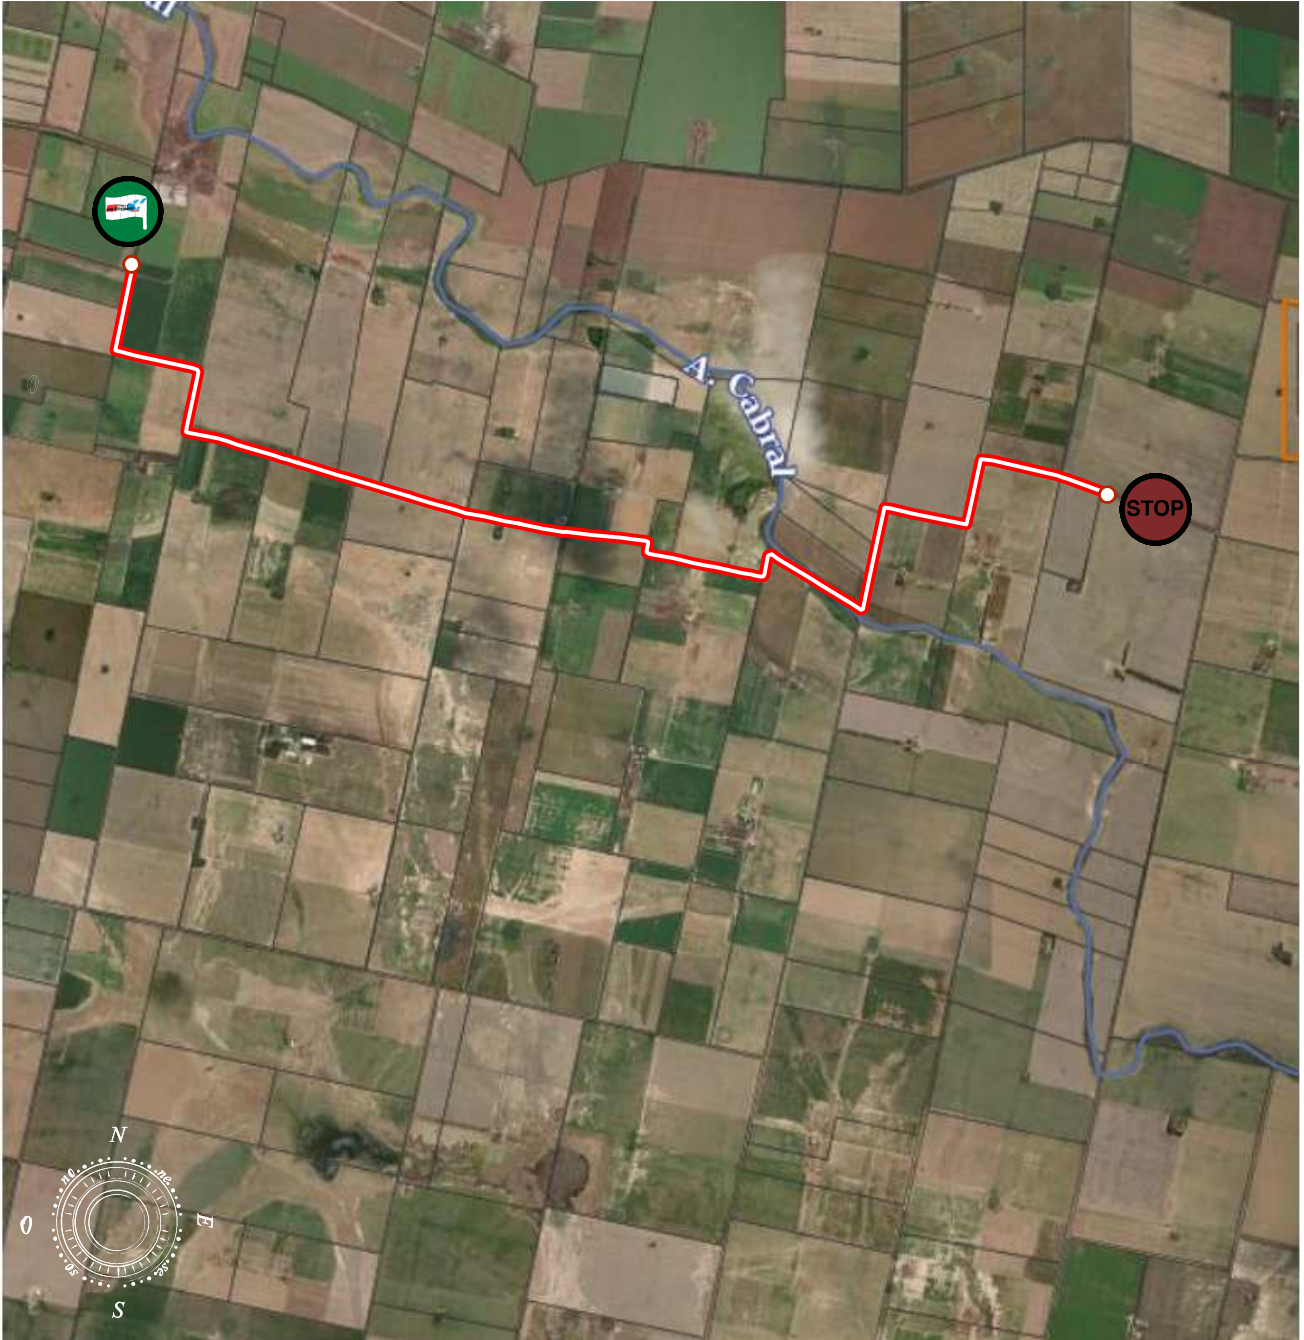

Prueba Especial / 1

Sábado 4 de Julio - Prueba Especial - Parque Hipólito Yrigoyen

Distancia P.E. 1	Enlace	Distancia Total	Tiempo otorgado	Paso 1º auto
4,55	4,91	9,46	00:15	15:33

Prueba Especial / 2-4

Domingo 5 de Julio - Villa Nueva / Sanabria

Distancia P.E. 2	Enlace	Distancia Total	Tiempo otorgado	Paso 1º auto
10,90	01,31	12,21	00:15	08:48

Prueba Especial / 3-5-6

Domingo 5 de Julio - La Isletilla / Arroyo Cabral

Distancia P.E. 3	Enlace	Distancia Total	Tiempo otorgado	Paso 1º auto
10,50	16,04	26,54	00:30	08:51