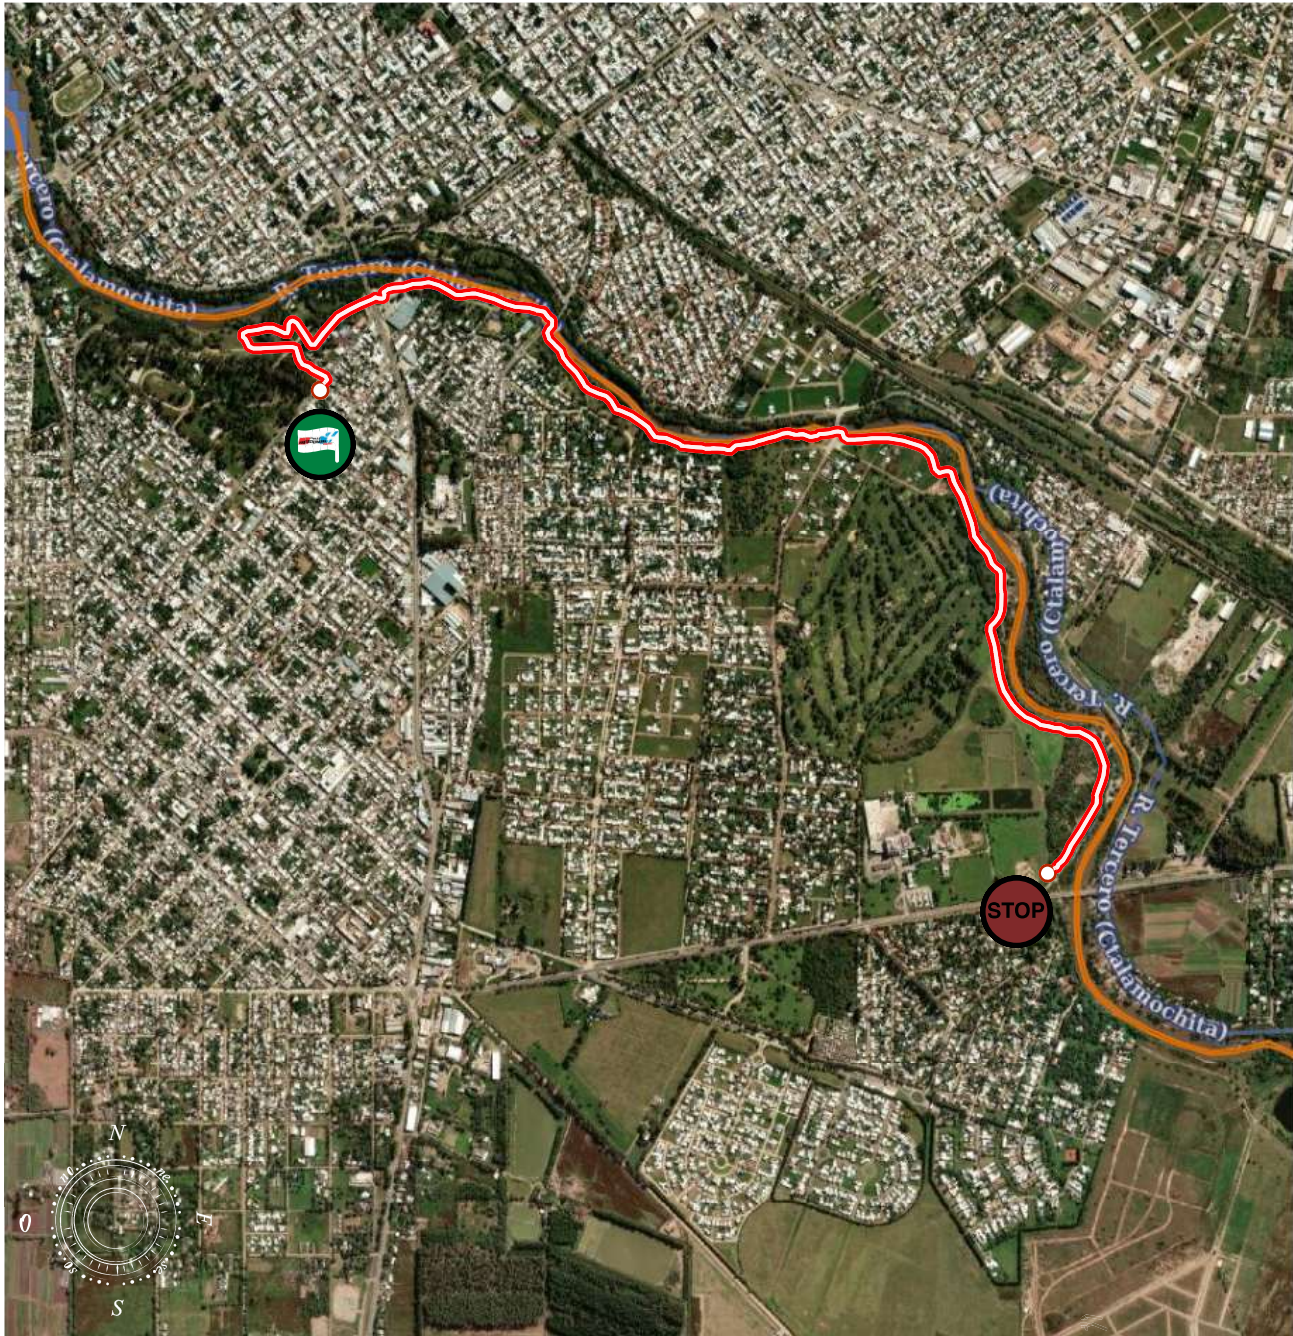

SECCIÓN 2

Cronograma Rally Villa Nueva 2026

Domingo 05 de Julio

CH -P.E	LUGAR	DIST.PE	DIST.ENLACE	DIST. TOTAL	TIEMPO OTORGADO	PASO 1°AUTO
3c	REAGRUPAMIENTO - SALIDA					10:31
RZ 2	YPF VILLA NUEVA KM HASTA EL SIGUIENTE REABASTECIMIENTO	(21.40)	(30.33)	(51.73)		
4	VILLA NUEVA		(11.64)	(11.64)	00:25	10:56
P.E 4	VILLA NUEVA - SANABRIA	(10.90)				10:59
5	LA ISLETILLA		(01.31)	(12.21)	00:15	11:14
P.E 5	LA ISLETILLA - ARROYO CABRAL	(10.50)				11:17
5a	PARQUE DE ASISTENCIA- INGRESO		(16.04)	(26.54)	00:30	11:47
	SERVICIO-D-	(21.40)	(28.99)	(50.39)	00:50	
5b	PARQUE DE ASISTENCIA -SALIDA REAGRUPAMIENTO - INGRESO					12:37
	REAGRUPAMIENTO				MAX:00:20	

SECCIÓN 2

Cronograma Rally Villa Nueva 2026

Domingo 05 de Julio

CH-P.E	LUGAR	DIST.PE	DIST.ENLACE	DIST. TOTAL	TIEMPO OTORGADO	PASO 1°AUTO
5c	REAGRUPAMIENTO - SALIDA					12:57
RZ 3	YPF VILLA NUEVA KM HASTA EL SIGUIENTE REABASTECIMIENTO	(15.05)	(44.42)	(59.47)		
6	LA ISLETILLA		(23.85)	(23.85)	00:35	13:32
P.E 6	LA ISLETILLA - ARROYO CABRAL	(10.50)				13:35
7	PARQUE HIPOLITO IRIGOYEN		(16.67)	(27.17)	00:35	14:10
P.E 7	PARQUE HIPOLITO IRIGOYEN (POWER STAGE)	(04.55)				14:13
7a	PARQUE CERRADO FINAL - INGRESO		(04.91)	(09.46)	00:15	14:28
TOTALES		(62.40)	(111.77)	(174.17)		

Prueba Especial / 1

Sábado 4 de Julio - Prueba Especial - Parque Hipólito Yrigoyen

Distancia P.E. 1	Enlace	Distancia Total	Tiempo otorgado	Paso 1º auto
4,55	4,91	9,46	00:15	15:33

Prueba Especial / 2-4

Domingo 5 de Julio - Villa Nueva / Sanabria

Distancia P.E. 2	Enlace	Distancia Total	Tiempo otorgado	Paso 1º auto
10,90	01,31	12,21	00:15	08:48

Prueba Especial / 3-5-6

Domingo 5 de Julio - La Isletilla / Arroyo Cabral

Distancia P.E. 3	Enlace	Distancia Total	Tiempo otorgado	Paso 1º auto
10,50	16,04	26,54	00:30	08:51