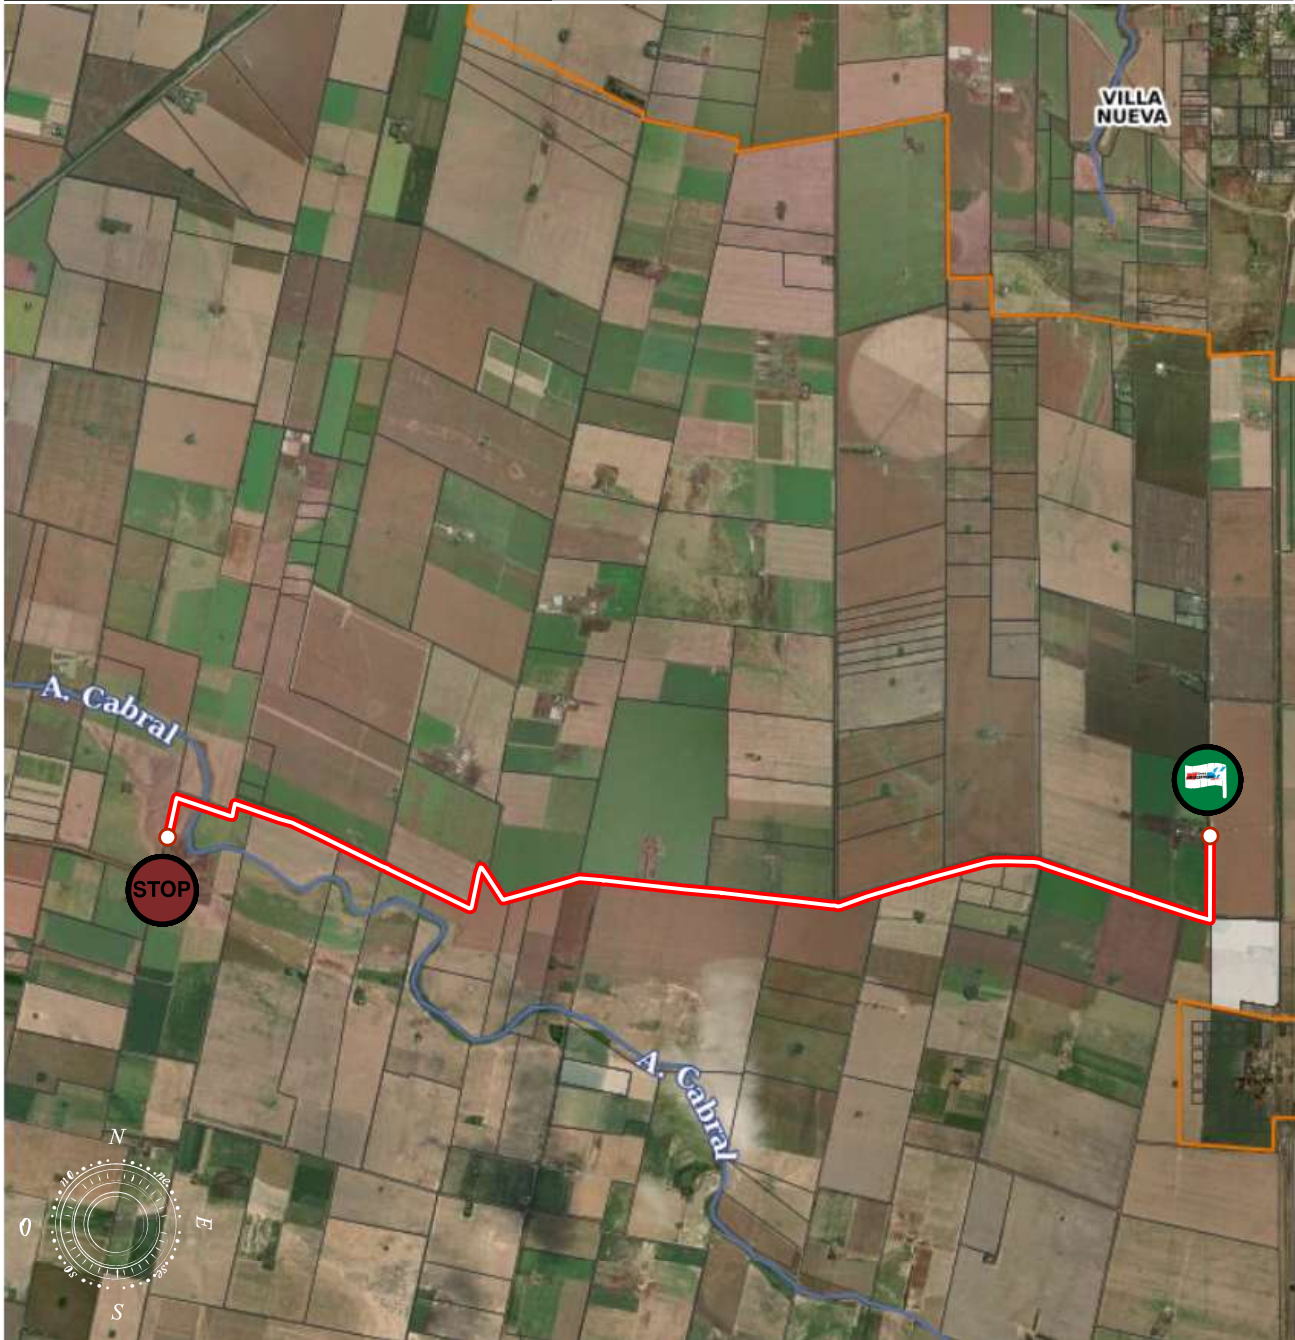

SECCIÓN 2

Cronograma Rally Villa Nueva 2026

Domingo 05 de Julio

CH-P.E	LUGAR	DIST.PE	DIST.ENLACE	DIST. TOTAL	TIEMPO OTORGADO	PASO 1°AUTO
5c	REAGRUPAMIENTO - SALIDA					12:57
RZ 3	YPF VILLA NUEVA KM HASTA EL SIGUIENTE REABASTECIMIENTO	(15.05)	(44.42)	(59.47)		
6	LA ISLETILLA		(23.85)	(23.85)	00:35	13:32
P.E 6	LA ISLETILLA - ARROYO CABRAL	(10.50)				13:35
7	PARQUE HIPOLITO IRIGOYEN		(16.67)	(27.17)	00:35	14:10
P.E 7	PARQUE HIPOLITO IRIGOYEN (POWER STAGE)	(04.55)				14:13
7a	PARQUE CERRADO FINAL - INGRESO		(04.91)	(09.46)	00:15	14:28
TOTALES		(62.40)	(111.77)	(174.17)		

Prueba Especial / 1

Sábado 4 de Julio - Prueba Especial - Parque Hipólito Yrigoyen

Distancia P.E. 1	Enlace	Distancia Total	Tiempo otorgado	Paso 1º auto
4,55	4,91	9,46	00:15	15:33

Prueba Especial / 2-4

Domingo 5 de Julio - Villa Nueva / Sanabria

Distancia P.E. 2	Enlace	Distancia Total	Tiempo otorgado	Paso 1º auto
10,90	01,31	12,21	00:15	08:48

Prueba Especial / 3-5-6

Domingo 5 de Julio - La Isletilla / Arroyo Cabral

Distancia P.E. 3	Enlace	Distancia Total	Tiempo otorgado	Paso 1º auto
10,50	16,04	26,54	00:30	08:51