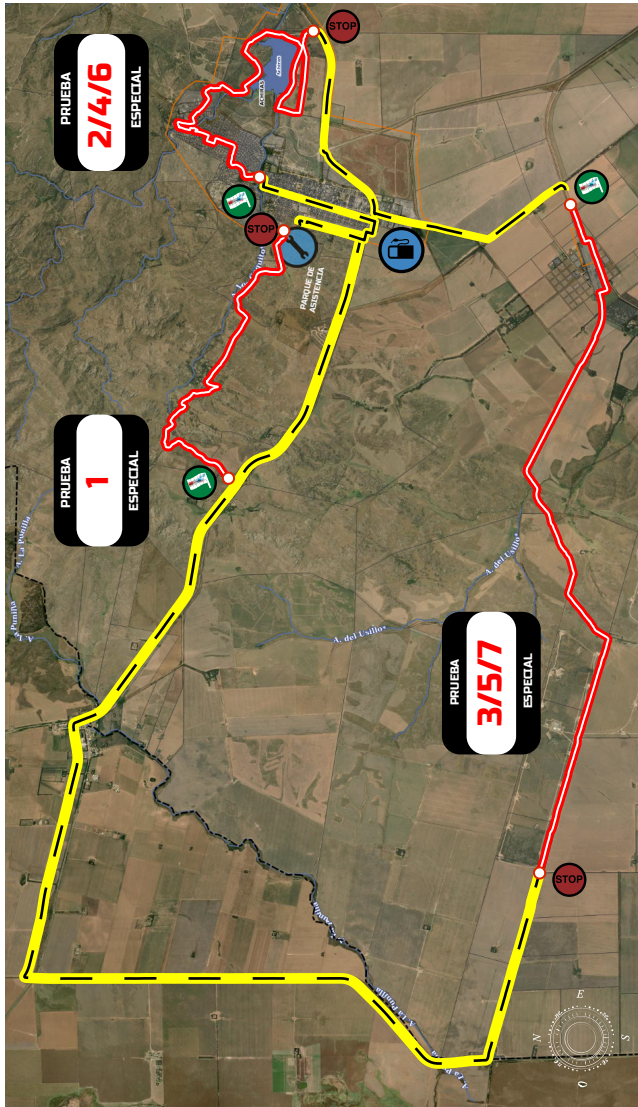

RALLY ACHIRAS 2026

MAPA GENERAL

2º FECHA - CAMPEONATO REGIONAL DE RALLY 2026